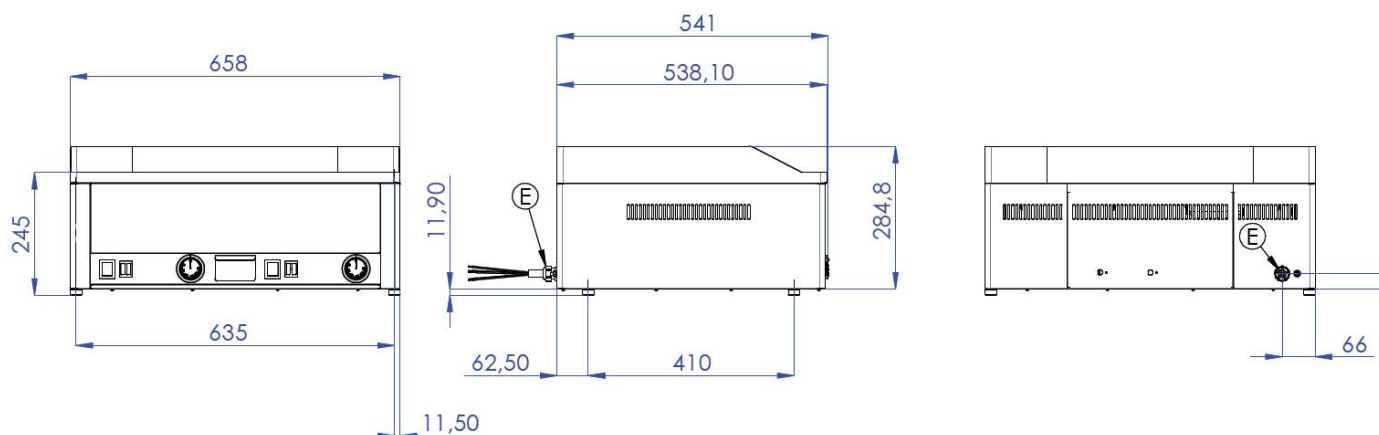

TECHNICKÝ LIST

OBCHODNÝ NÁZOV: Platňa smažiacia elektrická

TYPOVÉ OZNAČENIE: FTHR 60 E

ZNAČKA / VÝROBCA / DISTRIBÚTOR: REDFOX

- rozmer platne: 650x480mm(šxh)
- regulácia teploty: 50-300°C
- platňa: 1/2 hladká + 1/2 ryhovaná
- kontaktná plocha: teplovodná zliatina
- zásuvka na odkvapkávajúci tuk
- 2 x škrabka
- príslušenstvo na objednávku: podstavec: PO-60; PO-60/M

TECHNICKÉ PARAMETRE:

Sklad č.	Označenie	Rozmery cm	Napätie V	Príkonnosť kW
1049.08	FTHR 60 E	66 x 54 x 29	400	6

E - elektrická prípojka